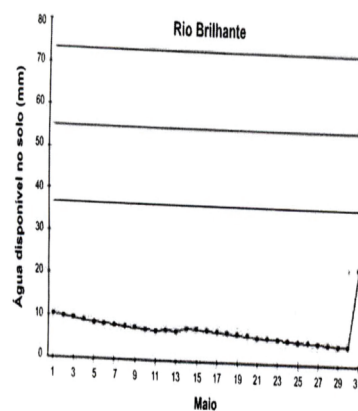

Referência

GUIA clima. Dourados: Embrapa Agropecuária Oeste, 2020. Disponível em: www.cpao.embrapa.br/clima/. Acesso em: 1º jun. 2021.

Figura 1. Balanço hídrico das regiões de Dourados, Rio Brilhante e Ivinhema, em maio de 2021.

Fonte: Guia Clima (2021).