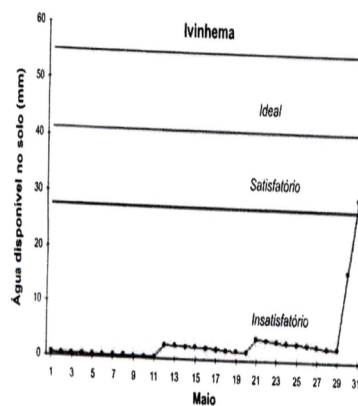

Referência

GUIA clima. Dourados: Embrapa Agropecuária Oeste, 2020. Disponível em: www.cpao.embrapa.br/clima/. Acesso em: 1º jun. 2021.

Figura 1. Balanço hídrico das regiões de Dourados, Rio Brilhante e Ivinhema, em maio de 2021.

Fonte: Guia Clima (2021).