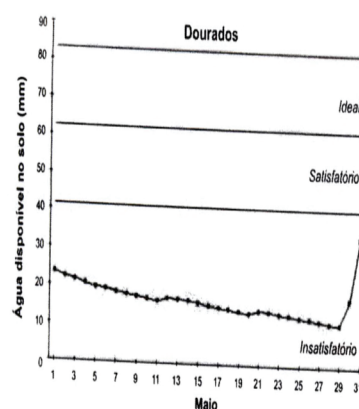

Referência

GUIA clima. Dourados: Embrapa Agropecuária Oeste, 2020. Disponível em: www.cpao.embrapa.br/clima/. Acesso em: 1º jun. 2021.

Figura 1. Balanço hídrico das regiões de Dourados, Rio Brilhante e Ivinhema, em maio de 2021.

Fonte: Guia Clima (2021).